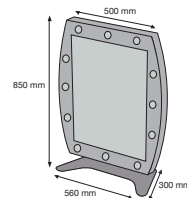

### MW01T

Miroir de table en méthacrylate brillant, éclairé à intensité réglable, 6 points de lumière.  
Couleurs: gris métallique. Les couleurs personnalisées sur demande.

MDT.S

MDT.B

MDT.N

MW01

LTV

LTV Espejo de mesa en madera lacada, 6 puntos luz, interruptor y toma de corriente.

LTV TODO ESPEJO Espejo de mesa en madera lacada, 6 puntos luz y interruptor.

Las 2 versiones también están disponibles:  
LTVx2 e LTVx2 FULL MIRROR espejos amos lados.

Colores disponibles: negro, blanco, fucsia, aluminio.

LTV

LTV Poste de maquillage de table, en bois teint. Miroir éclairé à intensité réglable, 6 points de lumière. Prise de courant.

LTV FULL MIRROR Poste de maquillage de table. Miroir toute surface éclairé à intensité réglable, 6 points de lumière.