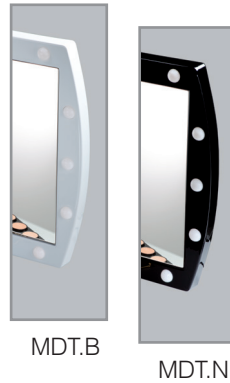

### MDT

Espejo de mesa en metacrilato brillante, 12 puntos luz y interruptor.  
Colores disponibles: negro, blanco, aluminio.

### MDT

Miroir de table en méthacrylate brillant, éclairé à intensité réglable, 12 points de lumière.  
Couleurs: blanc, noir, gris métallique.

### MW01T

Espejo de mesa en metacrilato brillante, 6 puntos luz y interruptor.  
Colores disponibles: aluminio. Colores personalizados a pedido.

### MW01T

Miroir de table en méthacrylate brillant, éclairé à intensité réglable, 6 points de lumière.  
Couleurs: gris métallique. Les couleurs personnalisées sur demande.

MDT.S

MDT.B

MDT.N

MW01

LTV

LTV Espejo de mesa en madera lacada, 6 puntos luz, interruptor y toma de corriente.