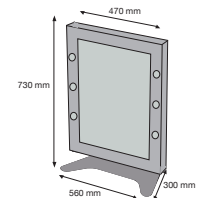

### MW01T

Miroir de table en méthacrylate brillant, éclairé à intensité réglable, 6 points de lumière.  
Couleurs: gris métallique. Les couleurs personnalisées sur demande.

MDT.S

MDT.B

MDT.N

MW01

LTV

LTV Espejo de mesa en madera lacada, 6 puntos luz, interruptor y toma de corriente.

LTV

LTV Poste de maquillage de table, en bois teint. Miroir éclairé à intensité réglable, 6 points de lumière. Prise de courant.

LTV FULL MIRROR Poste de maquillage de table. Miroir toute surface éclairé à intensité réglable, 6 points de lumière.